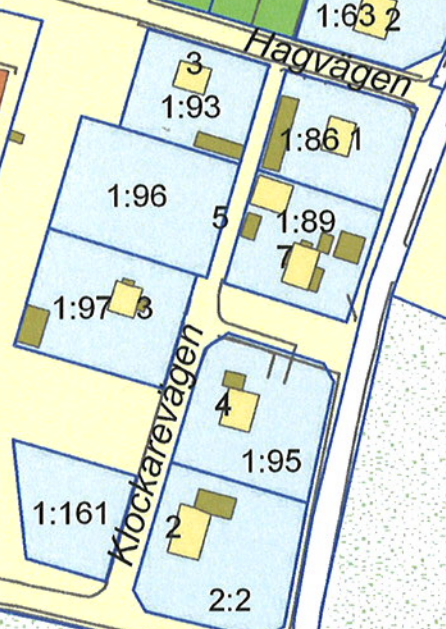

# Detaljplan A 92 Åtorp Norra

6556500 000000

6556500 000000

**ÅTORP**

Hagvågen

Klockarevågen

Norra Kyrkvågen

Södra Kyrkvågen