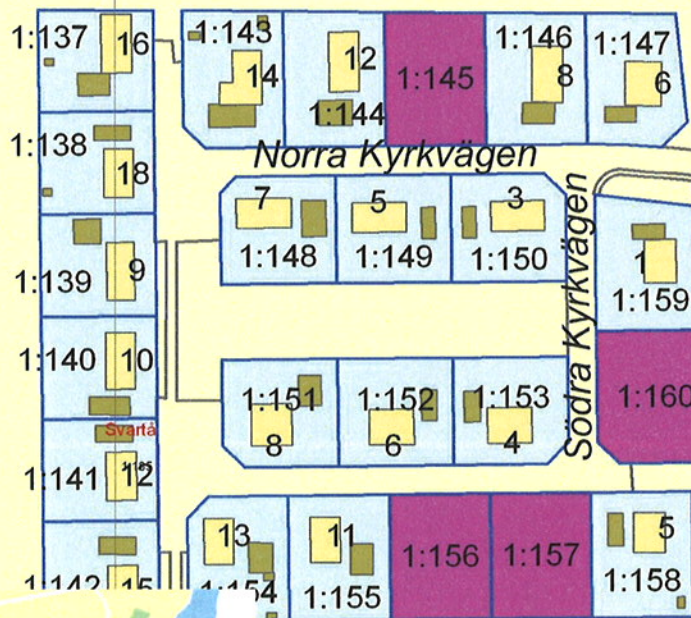

# Detaljplan A 92 Åtorp Norra

6556500 000000

6556500 000000

**ÅTORP**

Hagvågen

Klockarevågen

Norra Kyrkvågen

Södra Kyrkvågen